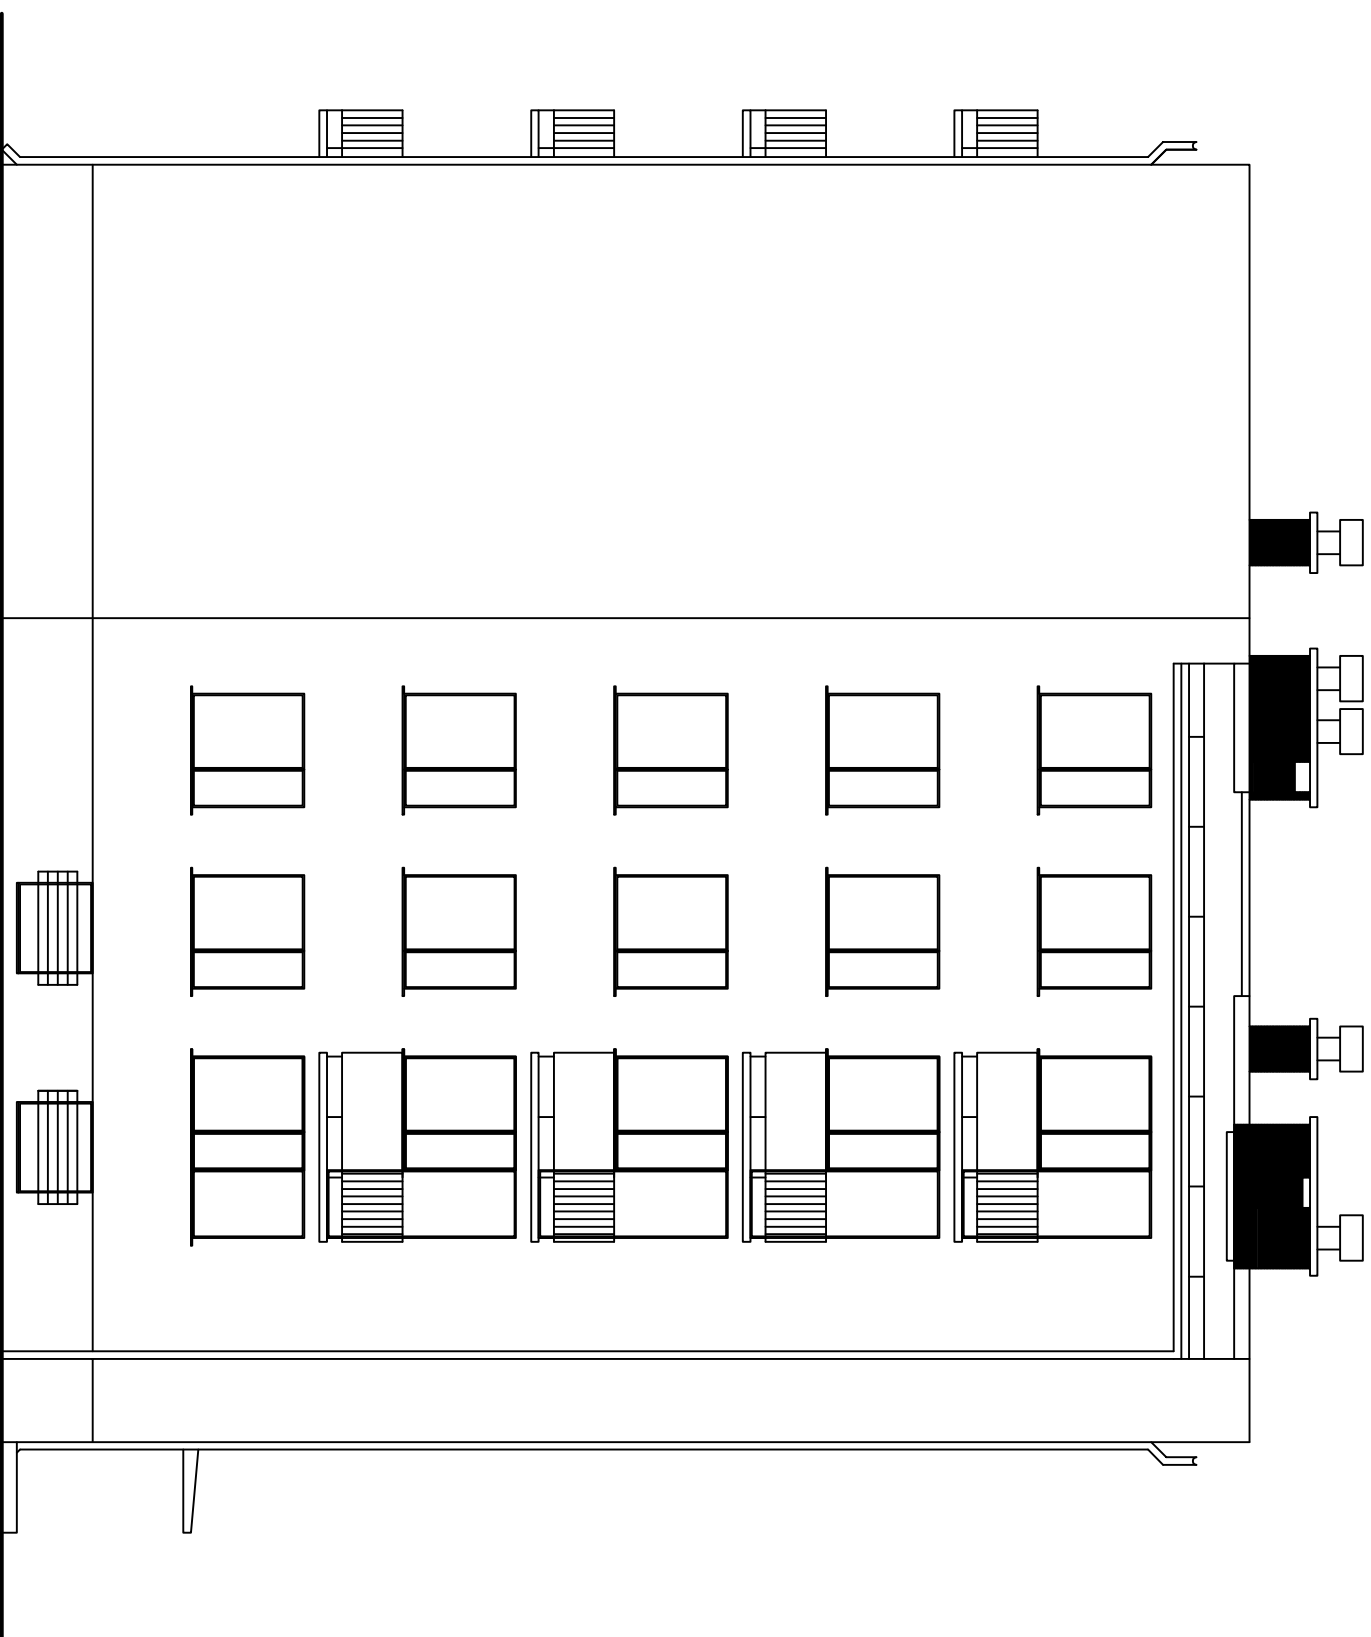

BUDYNEK MIESZKALNY NR 8, 8a  
SKALA 1:100

<b>Budynek mieszkalny nr 8,8a</b> <b>Elewacja południowa</b>			
Adres	ul. Słowackiego 8a, 64-980 Trzcianka		
Inwestor	Spółdzielnia Mieszkaniowa Trzcianka os. Słowackiego 24, 64-980 Trzcianka		
Opracowała	mgr inż. Katarzyna Pisarek-Kondracka		lipiec 2018
Projektował	mgr inż. Krzysztof Pisarek	460/87	Nr rys. T-3